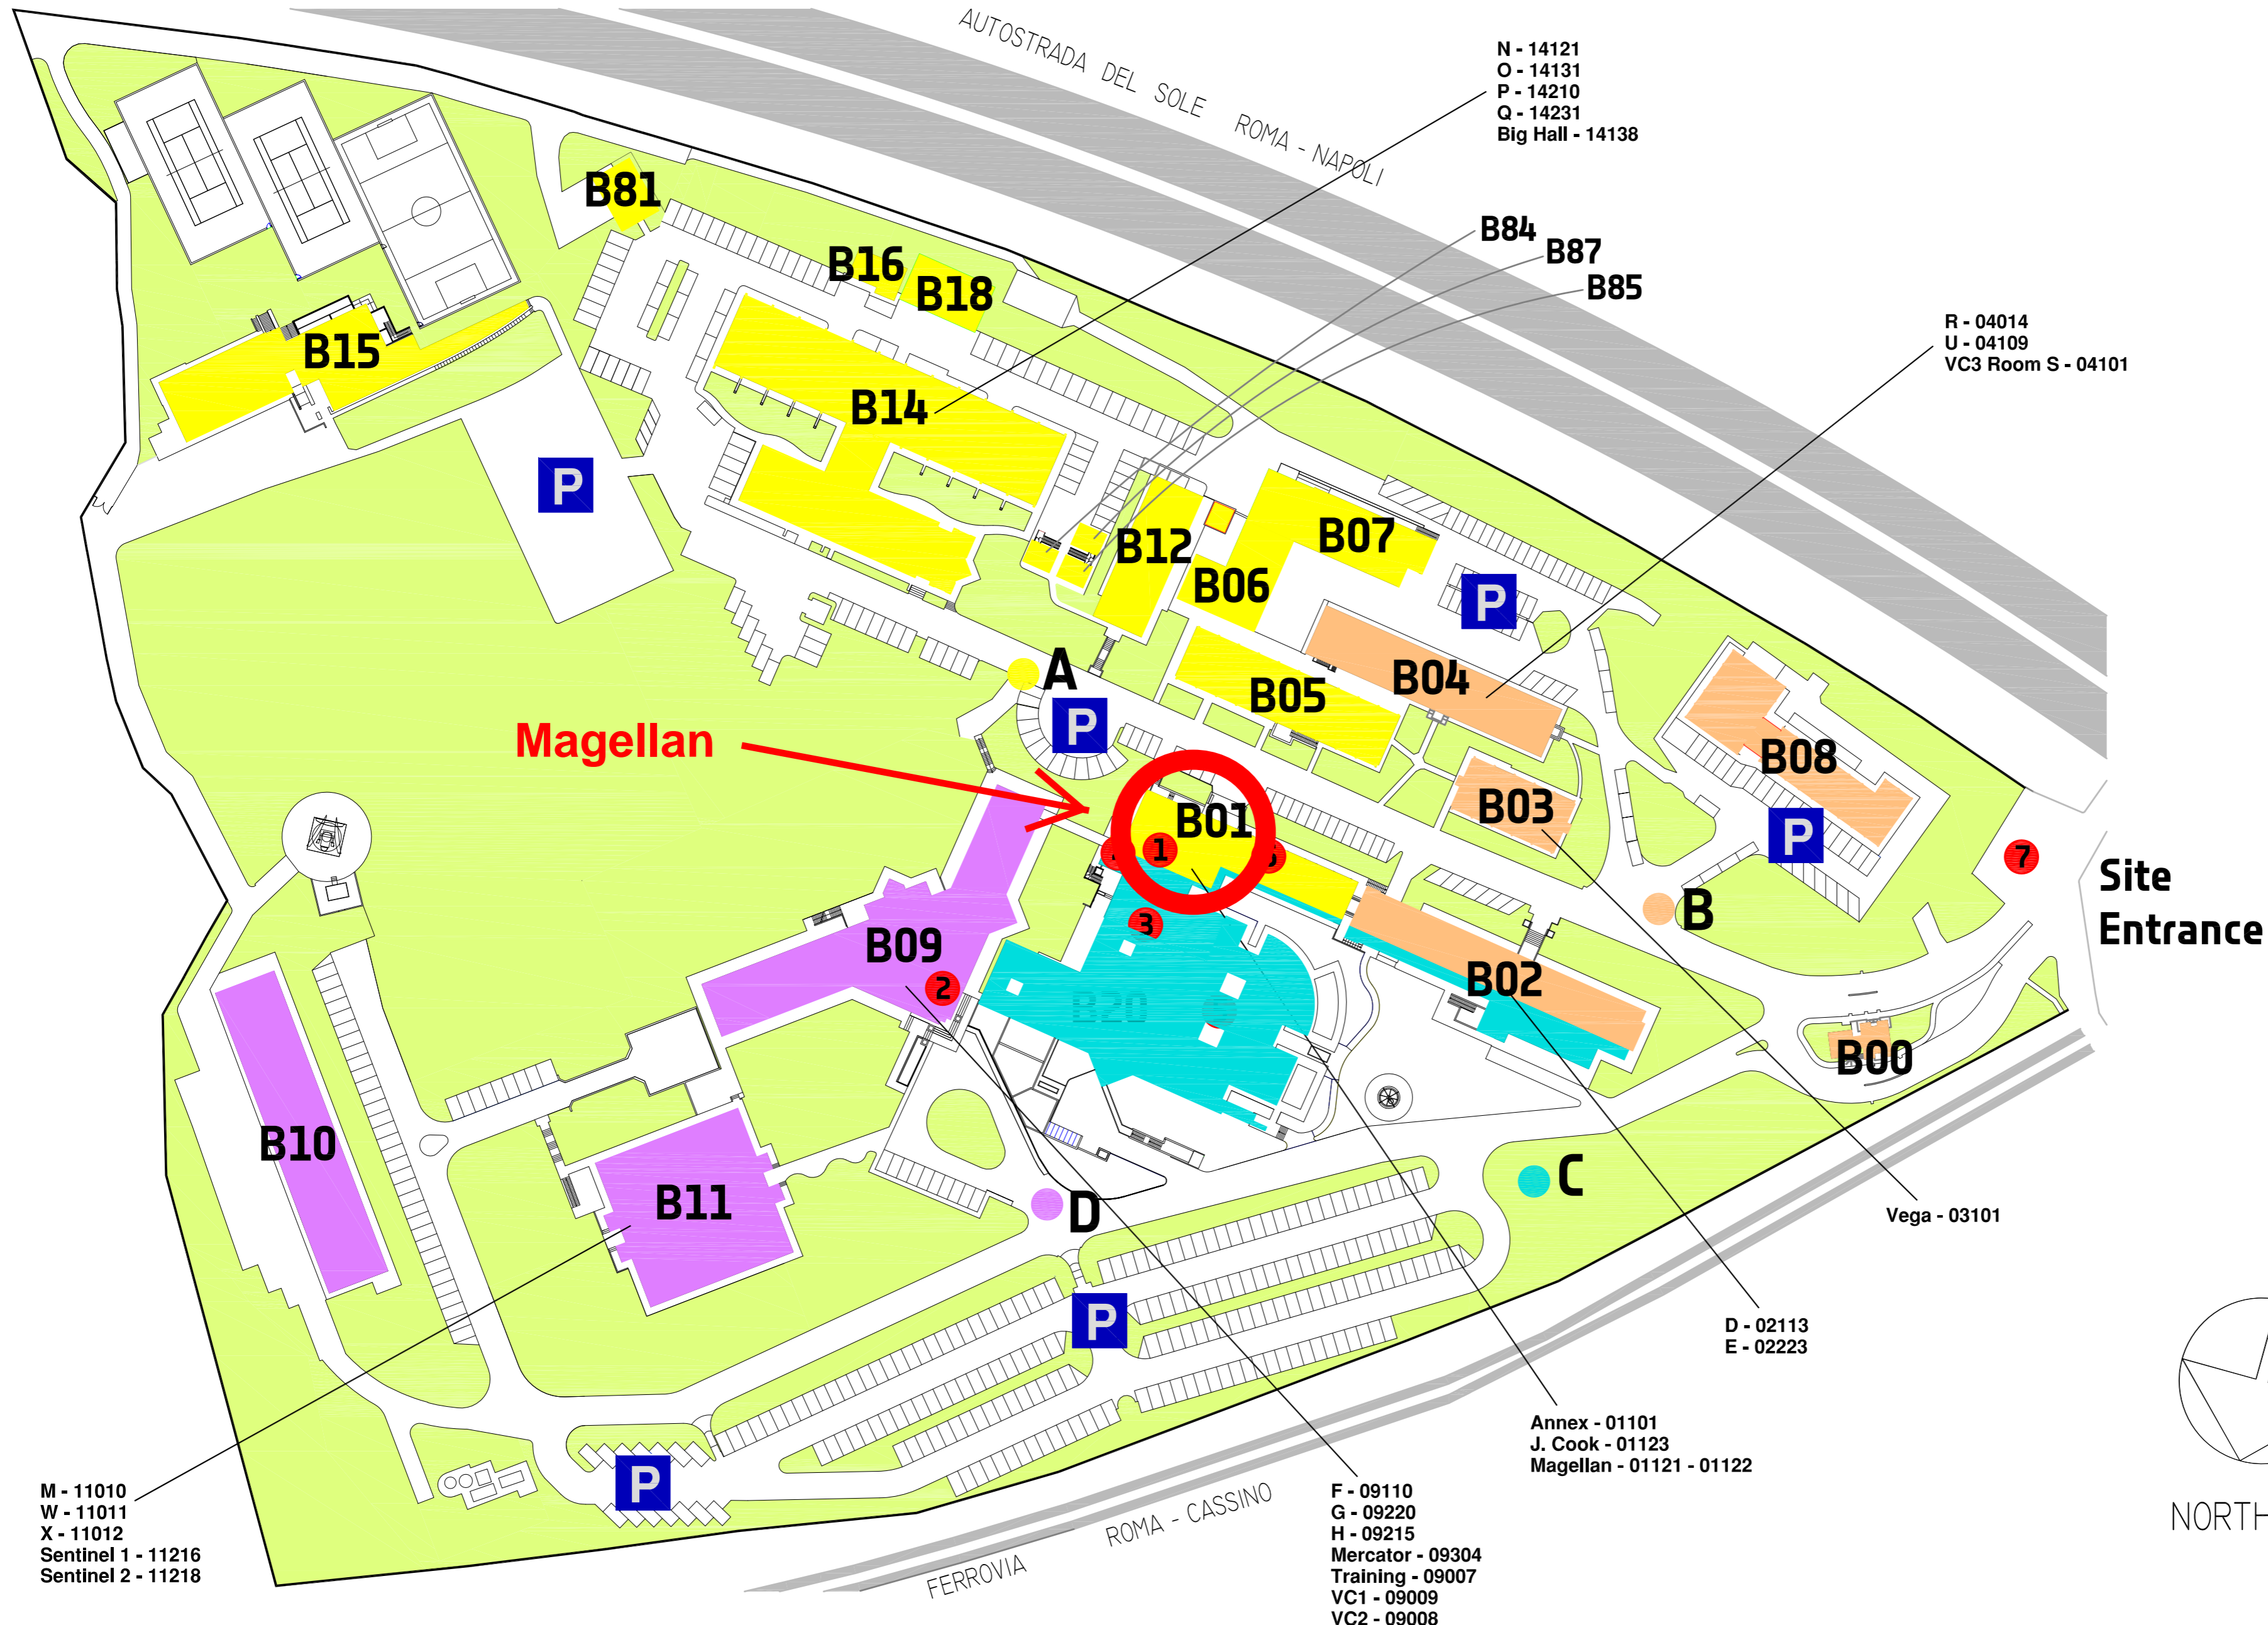

# LEGEND

- A** **B** **C** **D**
- ● ● ●

Meeting Point  
Punti Raduno

**P** Parking

- 1 Old Reception - B.01 Floor 01
- 2 Main Reception - B.09 Floor 01
- 3 BAR - B.20 Floor 00
- 4 Bank - B.20 Floor 00
- 5 Restaurant - B.20 Floor 00
- 6 Travel Office - B.01 Floor 00
- 7 Taxi Stand

N - 14121  
O - 14131  
P - 14210  
Q - 14231  
Big Hall - 14138

R - 04014  
U - 04109  
VC3 Room S - 04101

Vega - 03101

D - 02113  
E - 02223

Annex - 01101  
J. Cook - 01123  
Magellan - 01121 - 01122

F - 09110  
G - 09220  
H - 09215  
Mercator - 09304  
Training - 09007  
VC1 - 09009  
VC2 - 09008

M - 11010  
W - 11011  
X - 11012  
Sentinel 1 - 11216  
Sentinel 2 - 11218